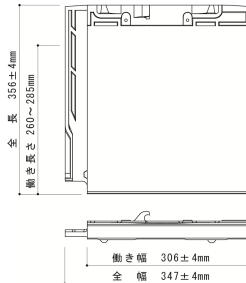

# スマート

2.5寸勾配対応。  
直線的なデザインと  
フラットで洗練された形状が  
屋根をスマートに演出します。

### ◆製品仕様

長さ	356±4mm
幅	347±4mm
働き長さ	280mm(240~285mm)
	<通稱瓦仕様> 4.0寸 275mm
	4.5寸 280mm
	5.0寸 285mm
働き幅	306±4mm
重量	3.6kg/枚(43.2kg/m <sup>2</sup> )
葺き枚数	12枚/m <sup>2</sup> (40枚/坪)

### ◆標準屋根勾配とその流れの長さ

標準屋根勾配	2.5/10	3.0/10	3.5/10	4.0/10	4.5/10	5.0/10	6.0/10
その流れ長さ	6m	8m	10m	12m	15m	18m	24m