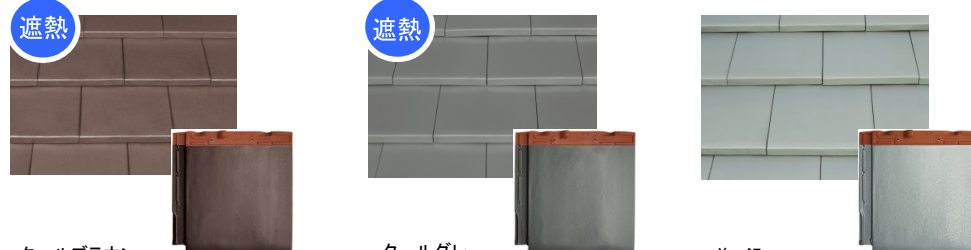

### ◆緩勾配対応

新たに中水返し2箇所に入れ目を入れることで、雨水の量が増加した時の防水性を高めました。  
緩勾配へのニーズや片流れ屋根の増加を考慮し、2.5寸勾配屋根対応。さらに対応流れ長さの拡大も可能にしました。

クールブラック

## ◆カラーバリエーション

「スタンダードカラー」

クールブラック

銀 鱗

マットグリーン  
(オプション)

アンティークブラウン

「プレミアムカラー」

クールブラウン