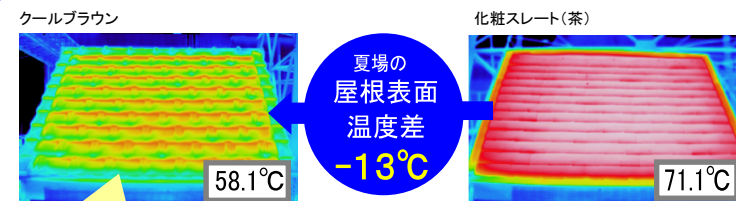

## ◆カラーバリエーション

「スタンダードカラー」

クールブラック

銀 鱗

マットグリーン  
(オプション)

アンティークブラウン

「プレミアムカラー」

クールブラウン

クールグレー  
(オプション)

美 銀  
(オプション)

遮熱

対応カラー:クールブラック、クールブラウン、クールグレー

1ヶ月の電気代に換算すると…  
化粧スレートと比較して、  
約1,200円節約※

※1日の消費電力データにより1ヶ月の電気代を換算しています。試験日の条件(日射量や風速等)により試験結果にバラツキがあるため、電気代の削減金額にもバラツキが発生することをご了承ください。また実際の使用環境においては、物件の断熱仕様や立地条件などにより試験結果と異なります。