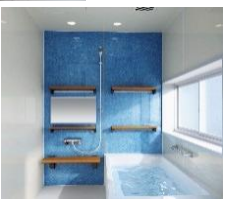

システムバスルーム

yuasis ユアシス

スタンダードプラン
1616型 (1坪)

□ COLOR VARIATION (カラーバリエーション) □

□ 壁 パネル [A壁 鏡面(正面壁)] □

アクセントカラー

グレインウッドホワイト	グレインウッドナチュラル	グレインウッドミディアム	グレインウッドダーク	グライドベージュ	スタンコホワイト
カフェタイルアクア	カフェタイルピンク	カフェタイルブルー	ノーブルグレー	テラコッタ	スタックグリーン

□ [B壁(3面)] □

□ 浴槽 □

ドットホワイト	シルキーホワイト	シルキーアクア	シルキーピンク	シルキーベージュ	シルキーグレー
---------	----------	---------	---------	----------	---------

□ フロアカラー □

□ カウンターカラー □

□ エプロンカラー □

シルキーホワイト	ナチュラルグレー	ホワイト	ブラック	ブラウン	シルキーホワイト	ナチュラルグレー
----------	----------	------	------	------	----------	----------

□ POINT (ポイント) □

浴室まるごと保温の あったかBATH

バスルームを保温材でまるごと包んだいつでもヒンヤリしない快適仕様。さらに保温材で囲った浴槽で、お湯の温かさも保ち省エネにも役立ちます。

ラクラクお手入れの クリーンBATH

フロアやドアなど、毎日の潔を保つための工夫を随所に盛り込みました。

浴室側のバックピンをドア内部に収めたことにより、カビが付きにくくなりました。

□ SPEC (仕様) □

換気乾燥機 (100V) <p>換気・暖房・乾燥・涼風の4つの機能付きで、いつでも快適に入浴できます。</p>	浴槽 / 排水栓 <p>ストレート浴槽 (FRP) 底面は滑りにくい足ピタパターンを採用。</p> <p>ポップアップ排水栓</p>	天井 / 照明 <p>アーチ天井 / LED1灯 開放感のあるアーチ型の天井。お風呂を広く見せます。</p>	水栓金具 <p>洗い場側手元止水なし 壁出しメッキ水栓</p>
ドア <p>開戸 折戸</p>	ミラー <p>スリムロングミラー メッキ収納 (3段)</p>	握りバー <p>40cm 1本 (ホワイト)</p>	フロタ <p>断熱組フタ (フック付)</p>