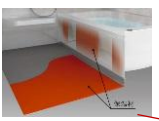

□ [B壁(3面)] □

□ 浴槽 □

ドットホワイト	シルキーホワイト	シルキーアクア	シルキーピンク	シルキーベージュ	シルキーグレー
---------	----------	---------	---------	----------	---------

□ フロアカラー □

□ カウンターカラー □

□ エプロンカラー □

シルキーホワイト	ナチュラルグレー	ホワイト	ブラック	ブラウン	シルキーホワイト	ナチュラルグレー
----------	----------	------	------	------	----------	----------

□ POINT (ポイント) □

浴室まるごと保温の あったかBATH

バスルームを保温材でまるごと包んだいつでもヒンヤリしない快適仕様。さらに保温材で囲った浴槽で、お湯の温かさも保ち省エネにも役立ちます。

ラクラクお手入れの クリーンBATH

フロアやドアなど、毎日の潔を保つための工夫を随所に盛り込みました。

浴室側のバックピンをドア内部に収めたことにより、カビが付きにくくなりました。

□ SPEC (仕様) □

換気乾燥機 (100V) <p>換気・暖房・乾燥・涼風の4つの機能付きで、いつでも快適に入浴できます。</p>	浴槽 / 排水栓 <p>ストレート浴槽 (FRP) 底面は滑りにくい足ピタパターンを採用。</p> <p>ポップアップ排水栓</p>	天井 / 照明 <p>アーチ天井 / LED1灯 開放感のあるアーチ型の天井。お風呂を広く見せます。</p>	水栓金具 <p>洗い場側手元止水なし 壁出しメッキ水栓</p>
ドア <p>開戸 折戸</p>	ミラー <p>スリムロングミラー メッキ収納 (3段)</p>	握りバー <p>40cm 1本 (ホワイト)</p>	フロタ <p>断熱組フタ (フック付)</p>