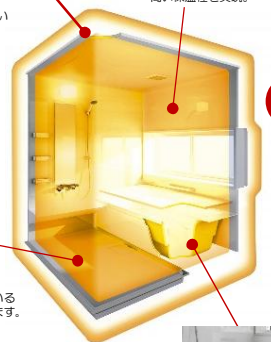

システムバスルーム

yuasis ユアシス

スタンダードプラン
1616型 (1坪)

□ COLOR VARIATION (カラーバリエーション) □

□ 壁 パネル [A壁 鏡面(正面壁)] □

アクセントカラー

グレインウッドホワイト	グレインウッドナチュラル	グレインウッドミディアム	グレインウッドダーク	グライドベージュ	スタンコホワイト
カフェタイルアクア	カフェタイルピンク	カフェタイルブルー	ノーブルグレー	テラコッタ	スタックグリーン

□ [B壁(3面)] □

□ 浴槽 □

ドットホワイト	シルキーホワイト	シルキーアクア	シルキーピンク	シルキーベージュ	シルキーグレー
---------	----------	---------	---------	----------	---------

□ フロアカラー □

□ カウンターカラー □

□ エプロンカラー □

シルキーホワイト	ナチュラルグレー	ホワイト	ブラック	ブラウン	シルキーホワイト	ナチュラルグレー
----------	----------	------	------	------	----------	----------

□ POINT (ポイント) □

浴室まるごと保温の あったかBATH

バスルームを保温材でまるごと包んだいつでもヒンヤリしない快適仕様。さらに保温材で囲った浴槽で、お湯の温かさも保ち省エネにも役立ちます。

ラクラクお手入れの クリーンBATH

フロアやドアなど、毎日の潔を保つための工夫を随所に盛り込みました。

浴室側のバックピンをドア内部に収めたことにより、カビが付きにくくなりました。

□ SPEC (仕様) □

換気乾燥機 (100V) <p>換気・暖房・乾燥・涼風の4つの機能付きで、いつでも快適に入浴できます。</p>	浴槽 / 排水栓 <p>ストレート浴槽 (FRP) 底面は滑りにくい足ピタパターンを採用。</p> <p>ポップアップ排水栓</p>	天井 / 照明 <p>アーチ天井 / LED1灯 開放感のあるアーチ型の天井。お風呂を広く見せます。</p>	水栓金具 <p>洗い場側手元止水なし 壁出しメッキ水栓</p>
ドア <p>開戸 折戸</p>	ミラー <p>スリムロングミラー メッキ収納 (3段)</p>	握りバー <p>40cm 1本 (ホワイト)</p>	フロタ <p>断熱組フタ (フック付)</p>