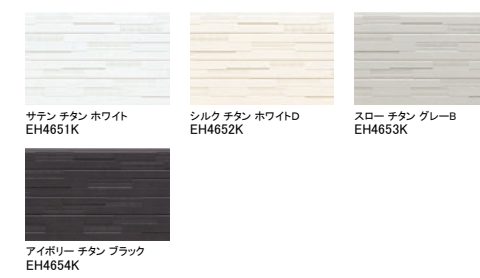

エクセレージ・光セラ 15

シルバスタイル15

プラッシュストーン

シュプリストーン15

ビオリーノ

ファインクレスタ15

和ボーダー15

レシフェ

ベイカーブリック

ステイブルタイル

キューブシュクレ15

キューブモザイク

スクラッチクロス

クレールウッド15

グリッタ

クロット

スマッシュライン15

エッジライン

ピスティ

プラシード15

ひより15

※2018年4月2日より、赤字の品番に変更になります。新旧品番の張りは出来ません。