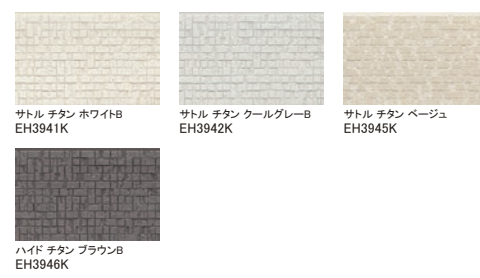

エクセレージ・光セラ 15

シルバスタイル15

プラッシュストーン

シュプリストーン15

ビオリーノ

ファインクレスタ15

和ボーダー15

レシフェ

ベイカーブリック

ステイブルタイル

キューブシュクレ15

キューブモザイク

スクラッチクロス

クレールウッド15

グリッタ

クロット