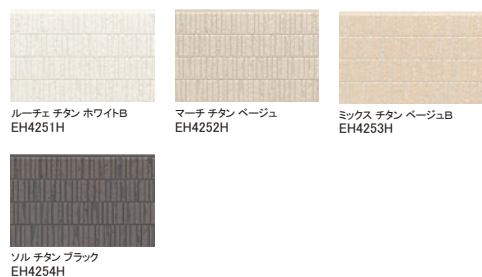

エクセレージ・光セラ 15

シルバスタイル15

プラッシュストーン

シュプリストーン15

ビオリーノ

ファインクレスタ15

和ボーダー15

レシフェ