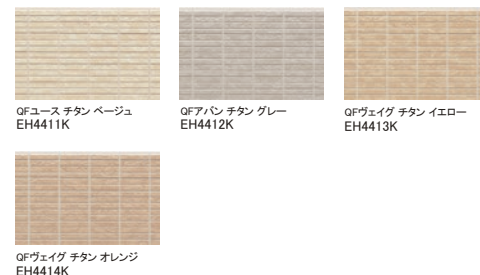

エクセレージ・光セラ 15

シルバスタイル15

プラッシュストーン

シュプリストーン15

ビオリーノ

ファインクレスタ15

和ボーダー15

レシフェ

ベイカーブリック

ステイブルタイル

キューブシュクレ15

キューブモザイク

スクラッチクロス

クレールウッド15

グリッタ

クロット