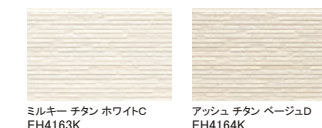

ベイカーブリック

ステイブルタイル

キューブシュクレ15

キューブモザイク

スクラッチクロス

クレールウッド15

グリッタ

クロット

スマッシュライン15

エッジライン

ピスティ

プラシード15

ひより15

※2018年4月2日より、赤字の品番に変更になります。新旧品番の張りは出来ません。