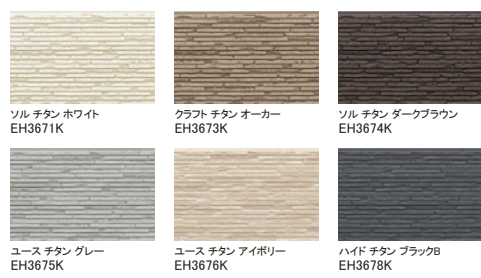

エクセレージ・光セラ 15

シルバスタイル15

プラッシュストーン

シュプリストーン15

ビオリーノ

ファインクレスタ15

和ボーダー15

レシフェ

ベイカーブリック

ステイブルタイル

キューブシュクレ15

キューブモザイク

スクラッチクロス

クレールウッド15

グリッタ

クロット