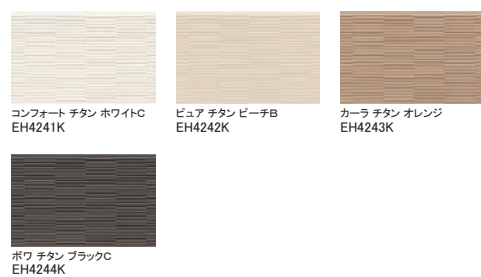

エクセレージ・光セラ 15

シルバスタイル15

プラッシュストーン

シュプリストーン15

ビオリーノ

ファインクレスタ15

和ボーダー15

レシフェ