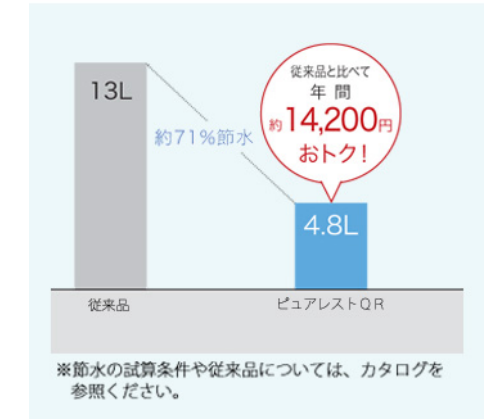

便器洗浄水量を13Lから4.8Lへ。
 従来の節水トイレに比べて約71%も節水。

※節水の試算条件や従来品については、カタログを参照ください。

プレミスト/ノズルきれい

汚れを付きにくく、落ちやすくする「プレミスト」
 ノズルの内側も外側も自動で洗浄「ノズルきれい」

※写真はイメージです。

クリーン樹脂

防汚効果の高いクリーン樹脂で、汚れをはじく
 から、サッとひとふきでお手入れができます。

※写真はイメージです。