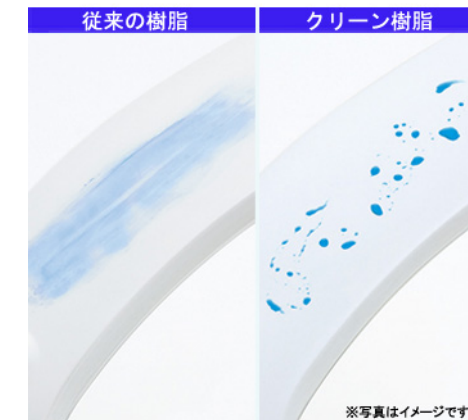

便器洗浄水量を13Lから4.8Lへ。
 従来の節水トイレに比べて約71%も節水。

※節水の試算条件や従来品については、カタログを参照ください。

プレミスト/ノズルきれい

汚れを付きにくく、落ちやすくする「プレミスト」
 ノズルの内側も外側も自動で洗浄「ノズルきれい」

※写真はイメージです。

クリーン樹脂

防汚効果の高いクリーン樹脂で、汚れをはじく
 から、サッとひとふきでお手入れができます。

※写真はイメージです。

機能一覧

ノズルきれい	セルフクリーニング	プレミスト	クリーン便座/クリーンノズル
抗菌	便ふた着脱	本体ワンタッチ着脱	ノズルそじ
おしり洗浄	やわらか洗浄	ビデ洗浄	ムーブ洗浄
水勢調節/洗浄位置調節	タイマー節電	おまかせ節電	便座・便ふたソフト閉止
オートパワー脱臭/脱臭	暖房便座	着座センサー	

"ウォッシュレット"はTOTOの登録商標です

アクセサリ

一連紙巻器

お好きなデザインがよりくつろげる空間を
 演出します。